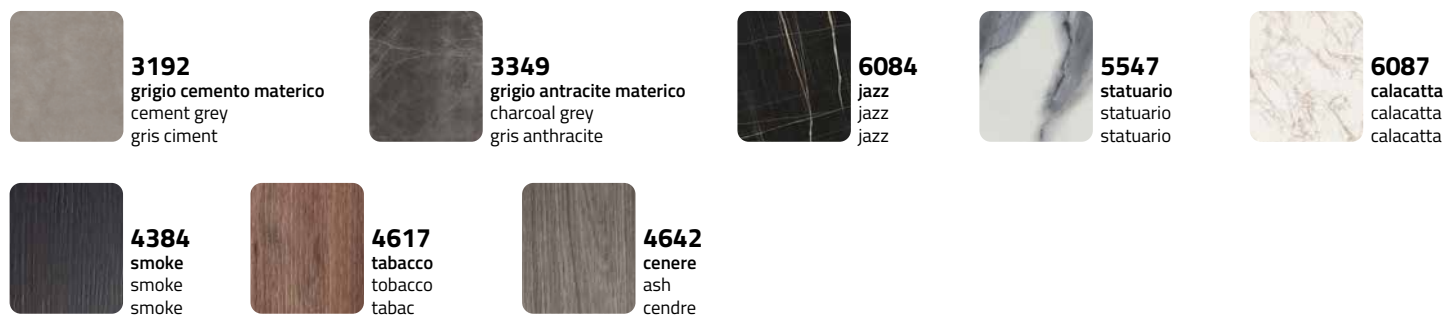

8000
oro satinato
satin gold
or satiné

7013
bronzo
bronze
bronze

I riferimenti colore sono puramente indicativi - Colour samples are only indicative - Les échantillons de couleurs sont à titre indicatif

coprente lucido - glossy - brillant

I riferimenti colore sono puramente indicativi - Colour samples are only indicative - Les échantillons de couleurs sont à titre indicatif

MTR | metacrilato - methacrylate - méthacrylate

LMN | laminato - laminate - laminé

HPL

CRI | cristallo - glass - verre

trasparente - transparent - transparent

GRE | gres porcellanato - porcelain stoneware - grès cèrame

opaco - matt - mat

lucido - glossy - brillant