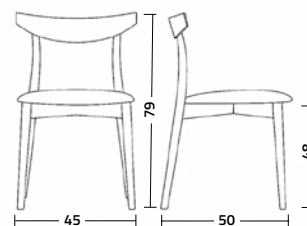

Sally

design: W&D - 2025

art. 1435

struttura - frame - structure

FAG | faggio - beech - hêtre

0001 naturale
natural
naturel

0002 smoke
smoke
smoke

9005 nero assoluto
absolute black
noir absolu

seduta - seat - assise

rivestimento - covering - revêtement

cat. A

cat. B

cat. F

Sedia con struttura in faggio. Seduta: rivestita in tessuto o ecopelle.

Chair with beech wood frame. Seat: upholstered with fabric or artificial leather.

Chaise avec structure en bois de hêtre. Assise: revêtue en tissu ou cuir synthétique