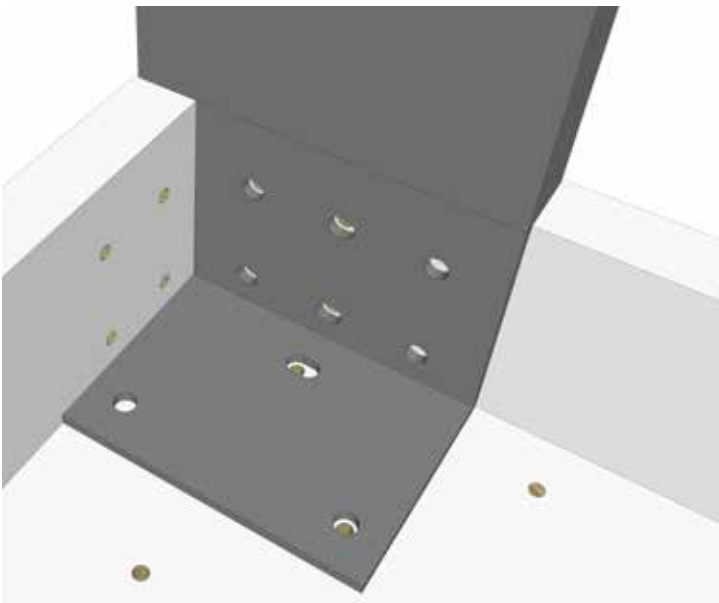

**ISTRUZIONI MONTAGGIO
GAMBE TAVOLO
TECNO**

1
**POSIZIONARE LE GAMBE
COME IN FIGURA**

B
**AVVITARE 4 VITI SUL LATO
E 2 VITI SUL PIANO
RISPETTANDO I FORI**

LEGGERE E CONSERVARE

AVVERTENZE

Montaggio e installazione: Il prodotto deve essere montato e installato esclusivamente da persone adulte. Prima di procedere, leggere attentamente le istruzioni qui fornite. Sicurezza e responsabilità: La mancata osservanza delle istruzioni può comportare gravi rischi per la sicurezza personale, oltre a possibili danni al prodotto e all'ambiente circostante. Il produttore non si assume alcuna responsabilità per eventuali danni a persone o cose derivanti da un montaggio, fissaggio o ancoraggio non corretti. Controllo preliminare: Prima di iniziare il montaggio, verificare di avere tutti gli elementi di ferramenta e assicurarsi che nessuna componente sia danneggiata. In caso di difetti o discrepanze, contattare il servizio clienti. Reso e gestione danni da trasporto: In caso di reso o danni causati dal trasporto, è importante conservare l'imballaggio originale e contattare tempestivamente l'assistenza clienti per la risoluzione del problema.